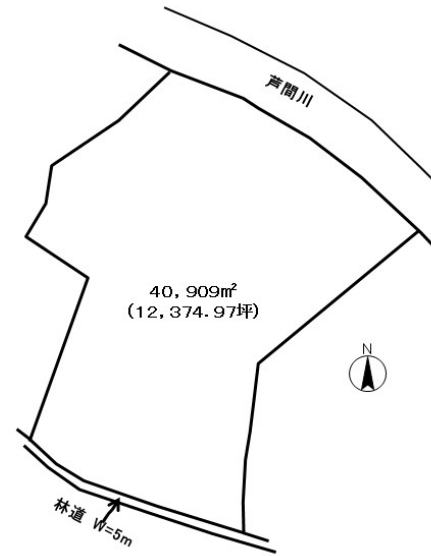

北安曇郡松川村 山林

価格

9,281万円

写真

区画図

隣地図

区画	土地面積	坪単価	土地価格
1	40,909㎡(12,374.97坪)	7,500円	92,812,275円

土地	所在地	北安曇郡松川村
	地番	4313-2、4314-2、4315-1
	区画数	1区画
	地目	原野
	面積	40,909㎡(12,374.97坪)
設備	上水道	
	下水道	
	電気	
	ガス	
道路幅員	林道 w=約5m	
法令制限等	用途地域	無指定
	建ぺい率	60%
	容積率	100%
	高さ制限	なし
小学校		
中学校		
取引態様	売主(手数料不要)	
備考	確定測量済み	